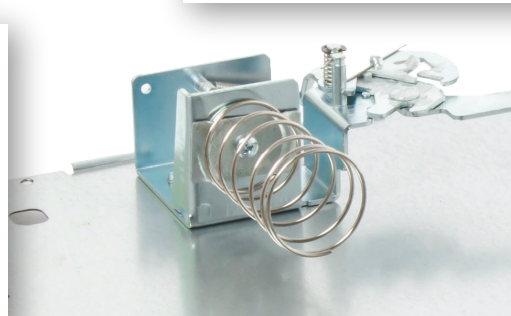

Механизм открытия:

- PUSH
- эл. механика

Цвет: черный, белый

Вес: 4,5 кг

Poscenter 16МК/16К5

Размеры: 410x420x100 мм

Лоток:

- 5 отделения для банкнот
- 8 отделений для монет

Механизм открытия:

- PUSH
- эл. механика

Цвет: черный, белый

Вес: 6,3 кг

Poscenter 460K

Размеры: 460x170x103 мм

Лоток:

-4 отделения для банкнот

-8 отделений для монет

Механизм открытия:

-эл. механика

Цвет: черный, белый, серебро.

Вес: 5,4 кг

Порошковая окраска корпуса

Надежный замок

Черный/белый цвет